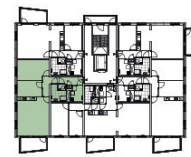

Soeterdael

driekamer-appartement
bnr. 20 | type A2sp

vierde verdieping